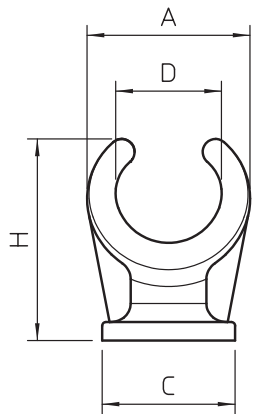

## Sokkel-klembeugel, 1-voudig

Artikelnr. 2140233

Schroefbaar op schroefdraad M6.

**PP** Polypropyleen

### Stamgegevens

Bestelnr.	2140233
Type	2962 22 LGR
Omschrijving 1	Sokkelklem schroefbaar op M6
Dimensie	19-22mm
Kleur	lichtgrijs
RAL-nummer	7035
Materiaal	Polypropyleen
Materiaal-afk.	PP
Kleinste verkoop-eenheid (VG)	50,00 Stuk
Gewicht	0,51 kg/100 st.

### Technische gegevens

Afmeting A	29,20 mm
Afmeting B	17,00 mm
Afmeting C	22,00 mm
Afmeting H	34,00 mm
Aantal kabels/ buizen	1,00
Uitvoering	met één voetje
Type bevestiging	schroefdraadaansluiting
Geschikt in brandbeveiligings- zone	<input type="checkbox"/>
Afmetingen	19-22
Halogeenvrij	<input checked="" type="checkbox"/>
Met kunststof mantel	<input type="checkbox"/>
Spanbereik D	19,00 - 22,00 mm
UV-bestendig	<input type="checkbox"/>