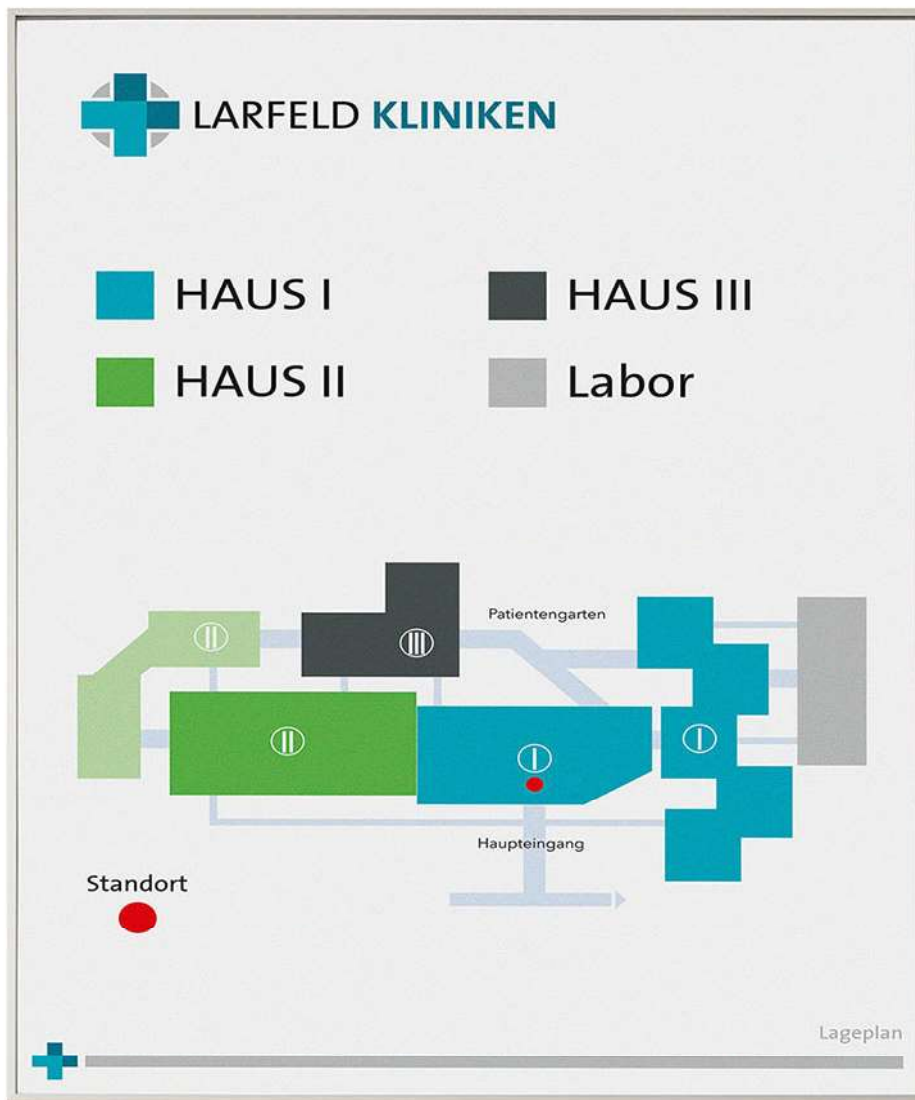

MADRID Silver Line Wegweiser ~DIN A3 hoch

- Artikelnummer: 2034
Alternative Artikelnummer: I2503
Beschreibung: MADRID Silver Line Wegweiser ~DIN A3 hoch
- zur Schraub- und/oder Klebemontage -
• Format: 422,5 x 299,5 mm
• sichtbare Beschriftungsfläche: 416 x 293 mm
• für Beschriftung mittels Papiereinlage
im Format: 419,5 x 296,5 mm
• Rahmen silber eloxiert, Tiefe: 6 mm
• Rückwand: silber, mit Bohrungen

- rückseitig mit doppelseitigem Schaumstoffkleber ausgestattet
- Abdeckung entspiegelt (Brandklasse B1)
- Öffnungsrichtung: oben (Rahmenteil 299,5 mm)