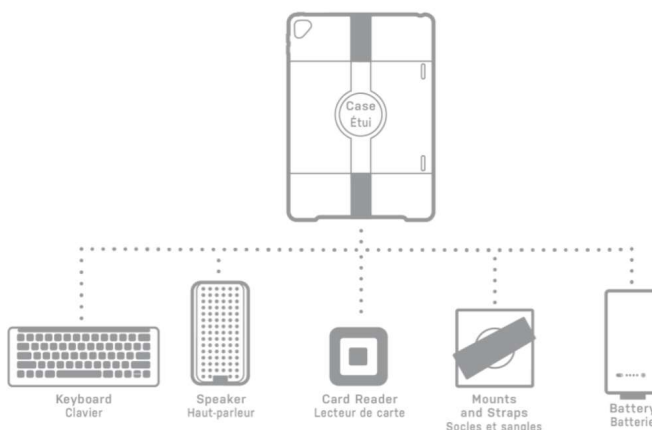

MENO SPRECHI

♥ GIVING BACK

otterbox.com/givingback