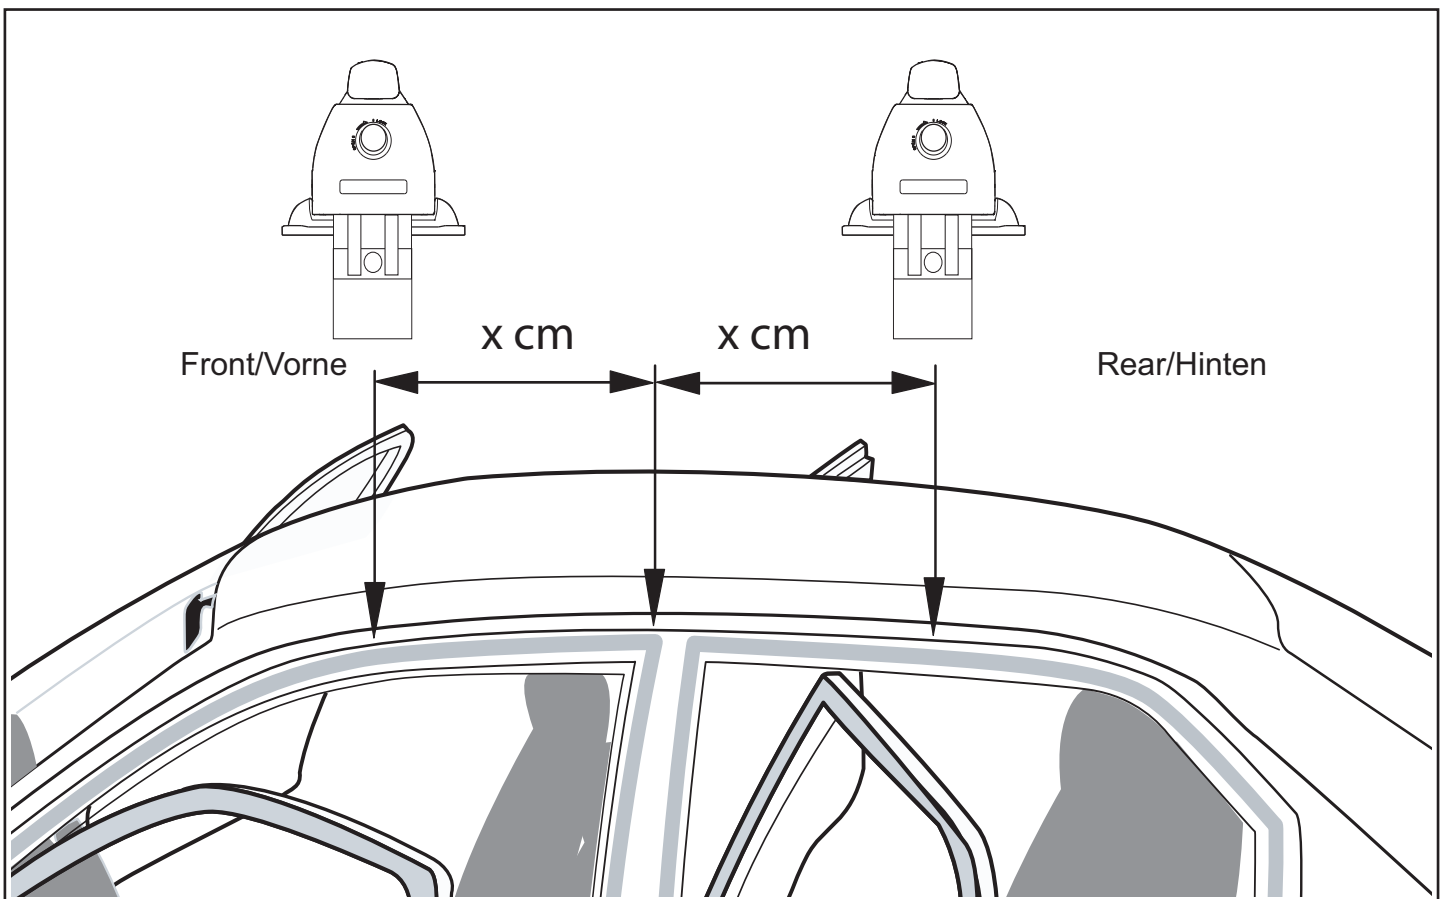

## Komplettierung Appendix Tillägg

FK 3

A Distance spacer / B slot cover  
A Distanz / B Schlitzschutz

Breiteneinstellung für Ihr Fahrzeug Width settings for your vehicle					
				Spacer/Distanzen A Front/Vorne	Spacer/Distanzen A Rear/Hinten
AUDI	A3	3-D,T	09/96-05/03	➔ 10,0	7,9
AUDI	A3	5-D,T	09/96-09/04	➔ 10,0	9,0
BMW	5 (E61)	Touring	06/04-	➔ 6,2	5,2
BMW	7 (E65,66)	4-D,T	2001-	➔ 7,7	7,0
DAEWOO/Chev.Kalos/Aveo	4-D,T	09/02-		➔ 11,8	9,3
DAEWOO/Chev.Kalos/Aveo	5-D,T	09/02-		➔ 11,5	10,0
DAEWOO/Chev.Nubira	4-D,T	07/03-		➔ 2,5	2,1
DAIHATSU	Sirion	5-D,T	04/98-	➔ 2,0	1,7
FORD	Focus II	5-D,T	11/04-	➔ 6,4	6,9
FORD	C-Max	5-D,T	03-	➔ 9,1	7,6
HYUNDAI	Santa Fe II SUV		06-	➔ 8,8	7,3
MITSUBISHI	L200 D-cab	4-D,T	96-	➔ 4,9	4,6
RENAULT	Laguna	5-D,T	11/93-03/01	➔ 2,5	1,8
MITSUBISHI	Grandis	5-D,T	04-	➔ 6,9	6,7
SEAT	Ibiza	5-D,T	02/02-	➔ 9,4	8,8
SKODA	Superb	4-D,T	02/02-	➔ 1,8	1,8
SUZUKI	Liana	4-D,T	03/02-	➔ 4,0	3,6
VOLVO	V50	Wagon	04-	➔ 7,0	5,4
VW	Passat	Wagon	02/88-05/97	➔ 10,4	8,8 A cm

Montageabstand auf Ihrem Autodach (Siehe Liste)

Roof rack positions on the roof for your vehicle (see list)

				Distance/Abstand Front/Vorne	Distance/Abstand Rear/Hinten
AUDI	A3	3-D,T	09/96-	➔ 28,0	42,0
AUDI	A3	5-D,T	09/96-	➔ 17,0	51,0
BMW	5	Touring	06/04-	➔ 24,0	47,5
BMW	7 (E65,66)	4-D,T	11/01-	➔ 36,0	35,0
DAEWOO/Chev.Kalos/Aveo		4-D,T	03-	➔ 30,0	39,5
DAEWOO/Chev.Kalos/Aveo		5-D,T	03-	➔ 25,0	45,0
DAEWOO/Chev.Nubira		4-D,T	07/03-	➔ 20,0	45,0
DAIHATSU	Sirion	5-D,T	04/98-	➔ 30,0	40,0
FORD	Focus II	5-D,T	11/04-	➔ 20,0	50,0
FORD	C-Max	5-D,T	03-	➔ 25,0	45,0
HYUNDAI	Santa Fé II SUV		06-	➔ 13,0	57,0
MITSUBISHI	L200 D-cab	4-D,T	96-	➔ 22,0	50,0
RENAULT	Laguna	5-D,T	11/93-03/01	➔ 31,0	44,0
MITSUBISHI	Grandis	5-D,T	04-	➔ 8,0	62,0
SEAT	Ibiza	5-D,T	02/02-	➔ 30,0	38,0
SKODA	Superb	4-D,T	02/02-	➔ 26,0	48,0
SUZUKI	Liana	4-D,T	03/02-	➔ 25,0	40,0
VOLVO	V50	Wagon	04-	➔ 20,0	51,0
VW	Passat	Wagon	02/88-05/97	➔ 27,0	48,0
				cm	cm