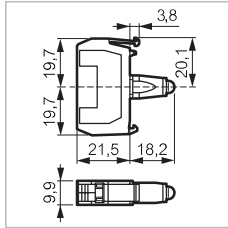

Kontaktelemente

Zur Kombination mit einem 1, 3 und 5 Fachadapter (Seite 65)

Technische Daten (Seite 94)
Vergleichstabelle (Seite 311)

► LED-ELEMENTE

SCHRAUBANSCHLUSS

Bestell-Nr.

33EARL

LED

Schaltbild

24 V

- Weiß
- Rot
- Grün
- Blau
- Gelb

- 33EAWL**
- 33EARL**
- 33EAGL**
- 33EABL**
- 33EAYL**

48 V

- Weiß
- Rot
- Grün
- Blau
- Gelb

- 33EAWL4**
- 33EARL4**
- 33EAGL4**
- 33EABL4**
- 33EAYL4**

130 V