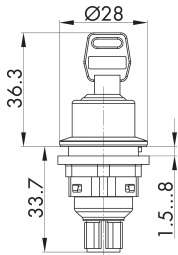

Schlüsseltaster rastend mit M12-Anschluss 4-polig SVASSA14OI_C008

Beschreibung:

Direkt angespritzter 4-poliger M12-Anschluss, A-kodiert. inkl. zwei Schlüssel verschiedenschließend möglich, Mehrpreis a. A.

Kontaktart:

1Ö + 1S

Anschlussart:

M12 4-pol.

Frontrahmen

Edelstahl, glänzend

Form:

rund

	L	R	
PIN 1/ PIN 2			
PIN 1/ PIN 4			
PIN 3 n.C.	0	1 2	

Legende

■ = Schaltstellung

➤ = Federrückzug

● = Schlüsselabzugstellung