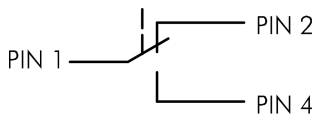

Kontaktart:

1Ö + 1S

Anschlussart:

M12 4-pol.

Frontrahmen

Edelstahl, glänzend

Form:

rund

	L	R	
PIN 1/ PIN 2			
PIN 1/ PIN 4			
PIN 3 n.C.	0	1 2	

Legende

■ = Schaltstellung

➤ = Federrückzug

● = Schlüsselabzugstellung