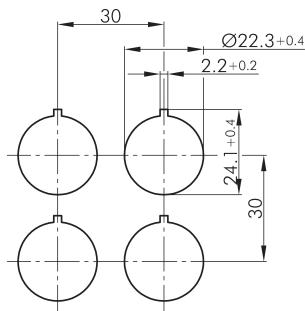

Schlüsseltaster rastend mit M12-Anschluss 4-polig SVASSA14OI_C008

Beschreibung:

Direkt angespritzter 4-poliger M12-Anschluss, A-kodiert. inkl. zwei Schlüssel verschiedenschließend möglich, Mehrpreis a. A.

Kontaktart:

1Ö + 1S

Anschlussart:

M12 4-pol.

Frontrahmen

Edelstahl, glänzend

Form:

rund

	L	R	
PIN 1/ PIN 2			
PIN 1/ PIN 4			
PIN 3 n.C.	0	1 2	

Legende

■ = Schaltstellung

➤ = Federrückzug

● = Schlüsselabzugstellung