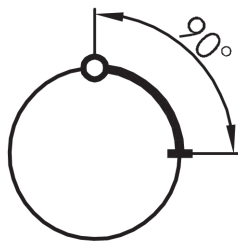

Schlüsseltaster rastend mit M12-Anschluss 4-polig SVASSA14OI_C008

Beschreibung:

Direkt angespritzter 4-poliger M12-Anschluss, A-kodiert. inkl. zwei Schlüssel verschiedenschließend möglich, Mehrpreis a. A.

Kontaktart:

1Ö + 1S

Anschlussart:

M12 4-pol.

Frontrahmen

Edelstahl, glänzend

Form:

rund

	L	R	
PIN 1/ PIN 2			
PIN 1/ PIN 4			
PIN 3 n.C.	0	1 2	

Legende

■ = Schaltstellung

➤ = Federrückzug

● = Schlüsselabzugstellung