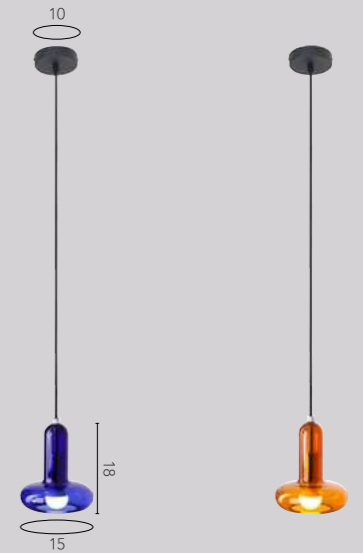

Leuchtmittel
austauschbar
(nicht inkl.)

PERSEUS

pendel

Moderne Farben treffen auf Retro-Formen! Mit diesen Pendelleuchten bringen Sie Schwung in Ihre vier Wände. Die trendigen Farben sind ein echter Hingucker. Die verchromte Lampenfassung verleiht dem Design zusätzlich einen eleganten Touch.

Blau

9470 S-1 BL

EAN: 4250294322111

Bernstein

9470 S-1 AM

EAN: 4250294322128

Rauch

9470 S-1 SM