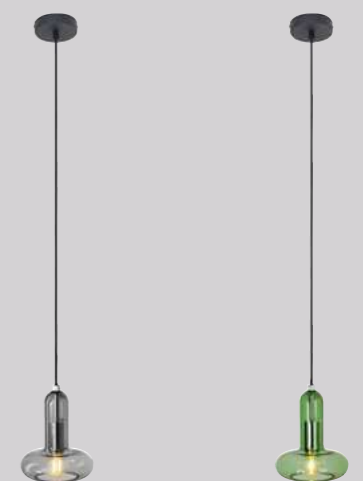

Leuchtmittel
austauschbar
(nicht inkl.)

PERSEUS

pendel

Moderne Farben treffen auf Retro-Formen! Mit diesen Pendelleuchten bringen Sie Schwung in Ihre vier Wände. Die trendigen Farben sind ein echter Hingucker. Die verchromte Lampenfassung verleiht dem Design zusätzlich einen eleganten Touch.

Blau

9470 S-1 BL

EAN: 4250294322111

Bernstein

9470 S-1 AM

EAN: 4250294322128

Rauch

9470 S-1 SM