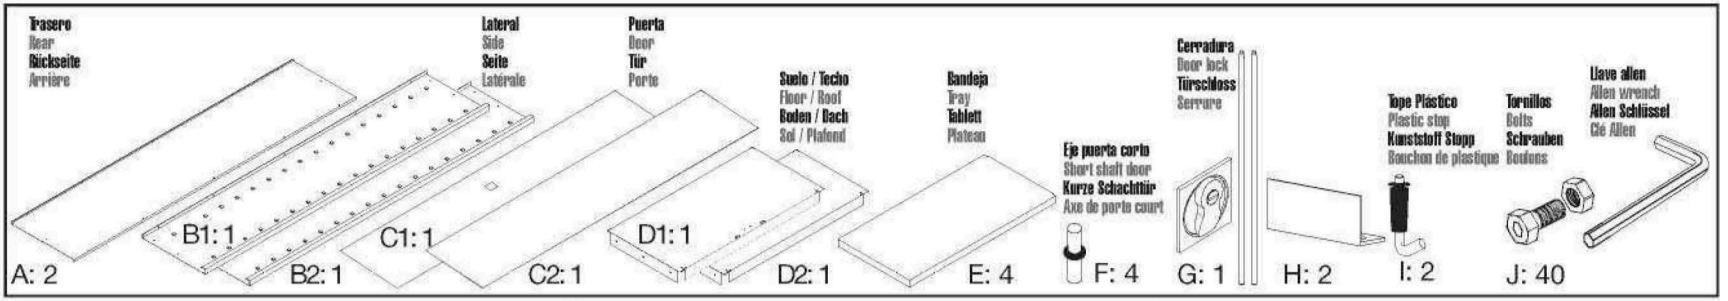

SIMONLOCKER

180 x 60 x 40 cm

70.9" x 23.6" x 15.7"

DISM. MULTIUSO 2/4

Simon Rack

SINCE 1964 - MANUFACTURER

5 Años Garantía
Years Guarantee
Jahre Garantie
Ans Garantie
SIMONRACK

ESTANTERIAS SIMON S.L. B.50.556.463
PG. ALFAMEN C/ POLIGONO C, N°3
ALFAMEN (ZARAGOZA)

www.simonrack.com

Realizar el montaje sobre una superficie lisa y nivelada, se recomienda emplear equipo de protección individual durante el montaje y traslado, pueden existir superficies cortantes.
 Be assembled on a flat, level surface, we recommend using personal protective equipment during assembly and movement, there may be cutting surfaces.
 Auf einer flachen, ebenen Oberfläche montiert werden, empfehlen wir die Verwendung von persönlicher Schutzausrüstung während der Montage und Bewegung, es kann Schnittflächen geben.
 Effectuer le montage sur une surface lisse et plane, nous recommandons d'utiliser un équipement de protection personnelle lors de l'assemblage et déplacement, il peut exister des surfaces de coupe.

Estructura pies/Locker stand/Metall-Fuß-System/Structure avec pieds