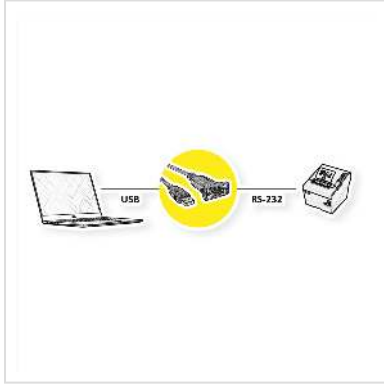

# ROLINE converter-kabel USB - serieel DB9, 1,8 m

<b>Art.nr.</b>	12.02.1163
<b>Fabrikant</b>	ROLINE
<b>Art.nr. fabrikant</b>	12.02.1163
<b>EAN (een stuk)</b>	7630049619975

**roline**  
Designed for Professionals

- Met deze converter kunt u eenvoudig seriele apparaten aansluiten op de USB port.
- Eenvoudige installatie
- Voll plug and play
- Geen Interrupt (IRQ) nodig
- Windows 98 / ME / 2000 / XP / Win 7 / Win 8 / 10

## Technische specificaties

Producent	ROLINE
Produkt groep	Adapter, Terminatoren, Converter
Produkt type	USB - Serial Converter
Kleur	grijs
Lengte	1.8 m
Leveringsomvang	converterkabel, driver
Aansluiting kant 1 (PC)	USB A Male
Aansluiting kant 2 (Peripherie)	DB9 Male
Type connector kant 1	USB 2.0 type A
M/F kant 1	Male
Type connector kant 2	D-Sub 9-pin (DE-9)
M/F kant 2	Male

---

Omzet richting	serieel - USB
----------------	---------------

Toepassing	extern
------------	--------

Handschroeven	ja
---------------	----

Technische bijzonderheden	gebruikt geen IRQ
---------------------------	-------------------