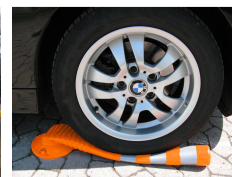

## Absperrpfosten -Elasto Gelb- zum Aufkleben, überfahrbar

- Material: PU (Polyurethan)
- Maße: Ø 80 mm
- Fuß: ABS, Ø 200 mm
- Farbe: gelb
- mit silber retroreflektierenden Streifen
- Montage: zum Aufkleben
- **Garantie: 5 Jahre\***

(\*auf Farbstabilität, Elastizität und Selbstaufrichtung)

- richtet sich nach überfahren selbsttätig wieder auf
- für Ein- und Ausfahrten und Parkhäuser
- ideal als Fahrbahnteiler und bei engen Zuwegen
- Material ist sehr robust und flexibel

Modellbeispiele: Absperrpfosten -Elasto Gelb- zum Aufkleben, überfahrbar (v.l. Art. 12867 und 12868)

Vergrößerte Produktabbildungen siehe weitere Seiten

Anwendungsbeispiel: Absperrpfosten -Elasto Gelb- zum Aufkleben,  
Art. 12868;  
Einfache und schnelle Montage

Anwendungsbeispiel (oranges Modell): Absperrpfosten -Elasto  
Gelb-, überfahrbar (Art. 12870) keine Beschädigungen am PKW