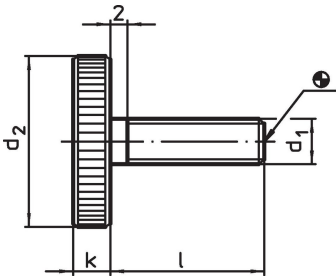

### Productbeschrijving

Kartelschroeven zijn uit één stuk (DIN-benaming A).

### Opmerkingen

Kartelsteek en karteldiepte kunnen afwijken van DIN.

### Bestelinformatie

d <sub>1</sub>	Afmetingen		d <sub>2</sub>	k	[g]	Artikelnr.
	l	[mm]				
<b>Roestvast staal</b>						
M8	20		30	6	37	24770.0354