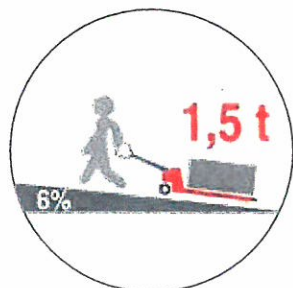

# MAI- AKTION

Art.-Nr.: 83415000

Tragfähigkeit:	1500 kg
Lastenschwerpunkt:	600 mm
Gewicht (mit Batterie):	115 kg
Gabellänge:	1150 mm
Hub:	115 mm
Bodenfreiheit:	30 mm
Gangbreite mit Europalette:	1687 mm
Wenderadius:	1353 mm
Geschwindigkeit, beladen:	4 km/h
Steigfähigkeit beladen:	6 %
Antriebsmotor:	0,75 kw
Hubmotor:	0,5 kw
Batterie, Lithium:	48/10 V/Ah

1500 kg  
stark

FREI HAUS

6% Steigfähigkeit bei Vollast

Multifunktionsgriff

48 V bürstenloser Motor

elektrisches Heben/Senken

Lithiumbatterie 48V / 10Ah

externes Ladegerät