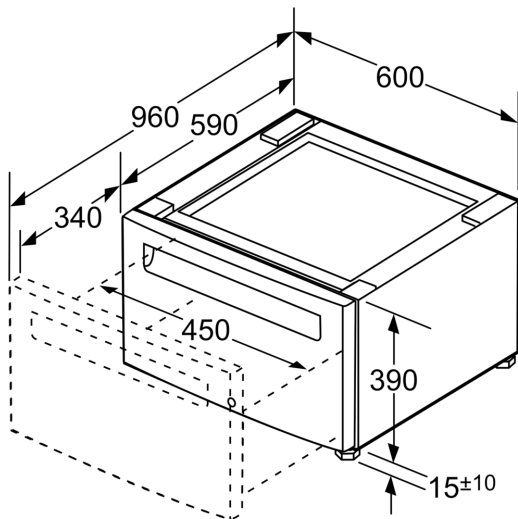

Podest m. Auszug Trockner WTZPW20D

Trockner Podest mit Schublade

- Podest mit Schublade zur platzsparenden Aufbewahrung
- Das Podest erhöht das Hausgerät für eine komfortablere Bedienung
- Mit Schublade zur platzsparenden Aufbewahrung
- Abmessungen: 400 x 600 x 570 mm
- Bitte prüfen Sie vorab die Kompatibilität mit Ihrem Gerät

Abmessungen des verpackten Gerätes:430 x 620 x 620 mm
Nettogewicht: 16.1 kg
Bruttogewicht:19.8 kg
EAN-Nummer: 4242005255047

Podest m. Auszug Trockner WTZPW20D

Maße in Zoll (mm)

Maße in mm

Maße in mm