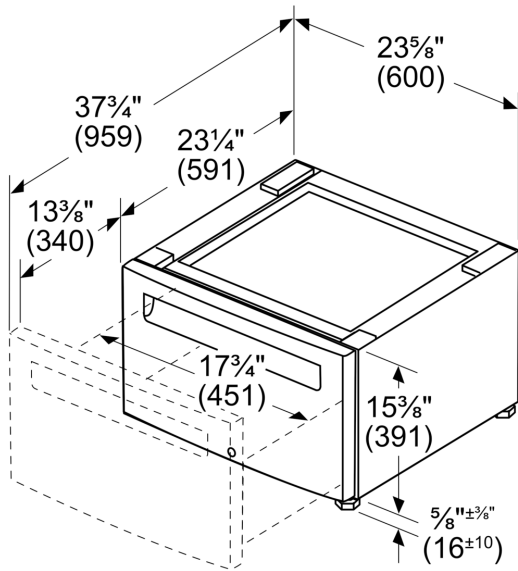

Podest m. Auszug Trockner WTZPW20D

Trockner Podest mit Schublade

- Podest mit Schublade zur platzsparenden Aufbewahrung
- Das Podest erhöht das Hausgerät für eine komfortablere Bedienung
- Mit Schublade zur platzsparenden Aufbewahrung
- Abmessungen: 400 x 600 x 570 mm
- Bitte prüfen Sie vorab die Kompatibilität mit Ihrem Gerät

Abmessungen des verpackten Gerätes:430 x 620 x 620 mm
Nettogewicht: 16.1 kg
Bruttogewicht:19.8 kg
EAN-Nummer: 4242005255047

Podest m. Auszug Trockner WTZPW20D

Maße in Zoll (mm)

Maße in mm

Maße in mm