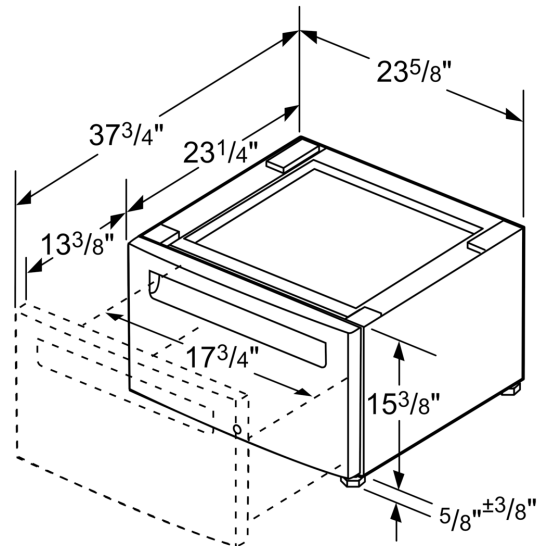

Podest m. Auszug Trockner WTZPW20D

Trockner Podest mit Schublade

- Podest mit Schublade zur platzsparenden Aufbewahrung
- Das Podest erhöht das Hausgerät für eine komfortablere Bedienung
- Mit Schublade zur platzsparenden Aufbewahrung
- Abmessungen: 400 x 600 x 570 mm
- Bitte prüfen Sie vorab die Kompatibilität mit Ihrem Gerät

Abmessungen des verpackten Gerätes:430 x 620 x 620 mm
Nettogewicht: 16.1 kg
Bruttogewicht:19.8 kg
EAN-Nummer: 4242005255047

Podest m. Auszug Trockner WTZPW20D

Maße in Zoll (mm)

Maße in mm

Maße in mm