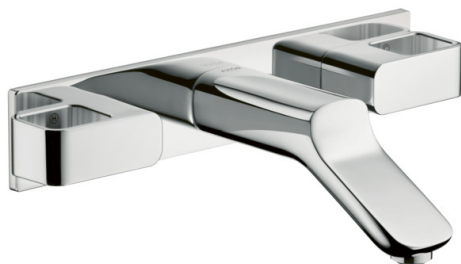

AXOR Urquiola

3-Loch Waschtischarmatur Unterputz für Wandmontage mit Auslauf 168 mm

Oberfläche: **Brushed Red Gold** Artikelnummer: **11042310**

Merkmale

- besteht aus: 3-Loch Waschtischarmatur Unterputz für Wandmontage, Ablaufgarnitur
- Ausladung: 168 mm
- Griffvariante: Bügelgriff
- Strahlart: Normalstrahl
- maximale Durchflussmenge bei 3 bar: 5 l/min
- Keramikventile heiß/kalt 90°
- für Durchlauferhitzer geeignet
- unverschleißbare Ablaufgarnitur
- Anschlussart: Grundkörper
- Anschlussgröße: DN15
- EU-Taxonomie: max. 6 l/min - wesentlicher Beitrag (SC) möglich
- DVGW NW-6501CL0202
- P-IX 19149/IO

Technologie

Zertifikate / Nachhaltigkeit

Produktabbildung

Maßzeichnung

AXOR Urquiola

3-Loch Waschtischarmatur Unterputz für Wandmontage mit Auslauf 168 mm

Oberfläche: **Brushed Red Gold** Artikelnummer: **11042310**