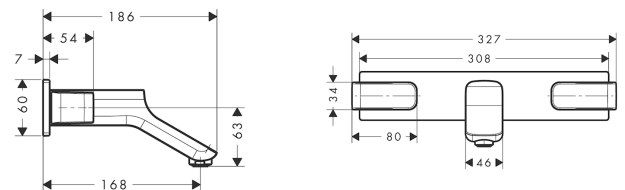

AXOR Urquiola

3-Loch Waschtischarmatur Unterputz für Wandmontage mit Auslauf 168 mm

Oberfläche: **Brushed Red Gold** Artikelnummer: **11042310**

Merkmale

- besteht aus: 3-Loch Waschtischarmatur Unterputz für Wandmontage, Ablaufgarnitur
- Ausladung: 168 mm
- Griffvariante: Bügelgriff
- Strahlart: Normalstrahl
- maximale Durchflussmenge bei 3 bar: 5 l/min
- Keramikventile heiß/kalt 90°
- für Durchlauferhitzer geeignet
- unverschleißbare Ablaufgarnitur
- Anschlussart: Grundkörper
- Anschlussgröße: DN15
- EU-Taxonomie: max. 6 l/min - wesentlicher Beitrag (SC) möglich
- DVGW NW-6501CL0202
- P-IX 19149/IO

Technologie

Zertifikate / Nachhaltigkeit

Produktabbildung

Maßzeichnung

AXOR Urquiola

3-Loch Waschtischarmatur Unterputz für Wandmontage mit Auslauf 168 mm

Oberfläche: **Brushed Red Gold** Artikelnummer: **11042310**