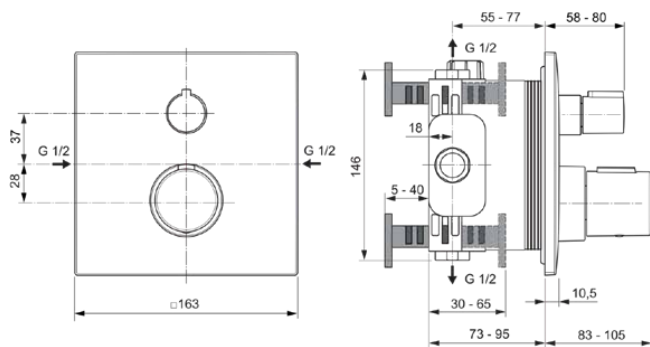

CERATHERM C100

A6956AA

Ceratherm C100 | Brausearmatur UP Bausatz 2 163x83x163 mm in chrom, Kit 1 required (A1000), 30 l/min (3 bar) | Thermostatfunktion, Wasser- & Energiesparend, WRAS, Sicherheitssperre, SmartShine Oberfläche

Bild & Zeichnung

Allgemeine Informationen

Produktkategorie:	Brausearmaturen
Produktart:	Brausearmatur UP Bausatz 2
Marke:	Ideal Standard
Kollektion:	Ceratherm C100
Designer:	Ideal Standard
Colour:	AA - Chrom
Oberflächenveredelung:	glänzend
Maximale Höhe (mm):	163
Maximale Breite (mm):	163
Ausladung (mm):	83 - 105
Befestigungsart:	Kit 1 benötigt
Empfohlenes Unterputz-Kit:	A1000
Nettogewicht (kg):	1.64
EAN Code:	4015413350440