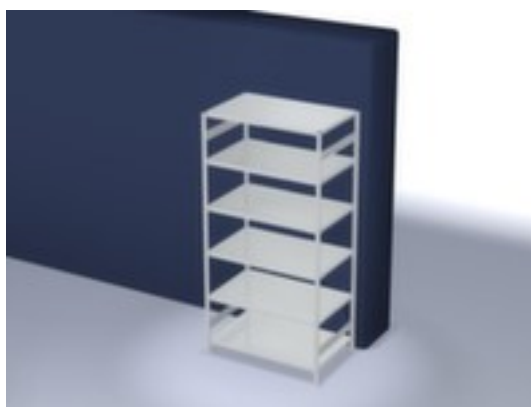

hofs rayonnage - rayonnage départ

hauteur x largeur x profondeur 2500 x 1360 x 835 mm, charge max. par tablette 190 kg, 6 niveaux avec tablette en acier, angle d'installation droit, utilisation bilatéral - possibilité d'installation flexible librement dans la pièce, montants galvanisé avec revêtement en plastique en RAL7035 gris clair, niveaux galvanisé avec revêtement en plastique en RAL7035 gris clair

Numéro d'article: 860086

hofs
REGALSYSTEME

hofs Rayonnage avec traverses

Rayonnage de départ

rayonnage - rayonnage départ

- Convient pour entrepôt et atelier
- système emboîtable
- hauteur x largeur x profondeur 2500 x 1360 x 835 mm
- charge maximale par élément 1000 kg
- charge max. par tablette 190 kg
- largeur x profondeur compartiment 1300 x 800 mm

- 6 niveaux avec tablette en acier
- Réglable au pas de 25 mm
- angle d'installation droit
- utilisation bilatéral - possibilité d'installation flexible librement dans la pièce
- Stabilité élevée grâce aux croisillons et aux traverses longitudinales
- montants avec embases et plateaux supérieurs pour profilés en plastique pour une finition propre en haut et en bas
- structure en acier
- montants galvanisé avec revêtement en plastique en RAL7035 gris clair
- niveaux galvanisé avec revêtement en plastique en RAL7035 gris clair
- volume de livraison : rayonnage de base avec 2 échelles et plateaux conf. à l'offre
- Produit livré démonté
- label de qualité RAL
- 5 années de garantie
- les charges max. par tablette indiquées s'entendent pour une répartition uniforme de la charge
- des tablettes/niveaux supplémentaires sont disponibles jusqu'à la charge max. par élément