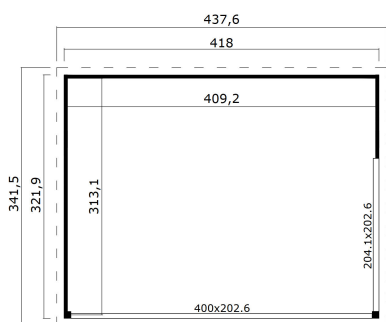

44  
mm

0

0

**VERPACKUNG: 2 PALETTE(N)**

 440 x 118 x 66 cm  
925 kg

 245 x 118 x 41 cm  
375 kg

EAN 4743329231910

**DIMENSIONEN**

Fläche	12.82 m2
Dachabmessungen	3.42 x 4.38 m
Rauminhalt m3	≈ 29.59 m3
Seitenwandhöhe	≈ 2.22 m
Firsthöhe	≈ 2.39 m
Vordach	≈ 10 cm

**FENSTER & TÜR**

1 x Schiebetür	400.0 x 202.6 cm
1 x Schiebetür	204.1 x 202.6 cm

**DACH UND FUSSBODEN**

Dachbretter	18x90 mm
Fussbodenbretter	18x90 mm
Dachfläche	14.22 m2
Dachwinkel	≈ 1.9 °
Imprägnierte Unterkonstruktion	45x70 mm

\*Optional Dacheindeckung