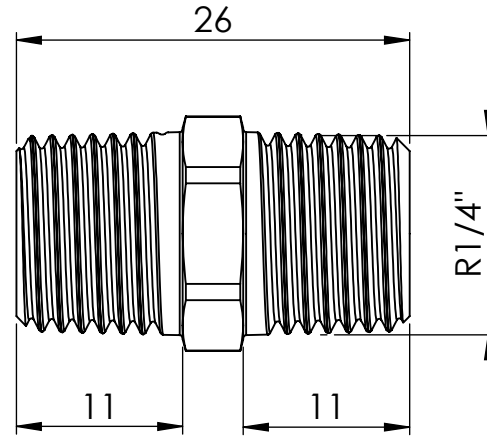

B

B

C

C

D

D

		Maßstab / Scale: 2:1	
		Material: CW 614N (CuZn39Pb3)	
		Benennung / Designation: Doppelgewindenippel double nipple	
		Artikelnummer / item number: 134995	Status
		Typ-Nr.: MS252R1414	Format A4
			Version
			Blatt / von sheet / of 2 / 2