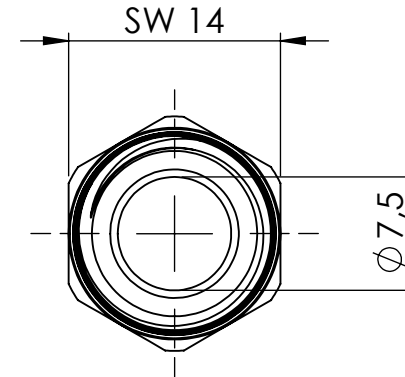

B

B

C

C

D

D

		Maßstab / Scale: 2:1	
		Material: CW 614N (CuZn39Pb3)	
		Benennung / Designation: Doppelgewindenippel double nipple	
		Artikelnummer / item number: 134995	Status
		Typ-Nr.: MS252R1414	Format A4
			Version
			Blatt / von sheet / of 2 / 2