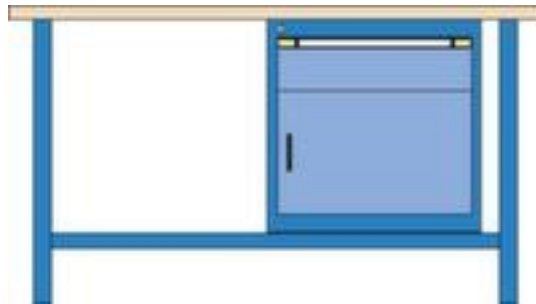

## Thurmetall Werkbank

Höhe x Breite x Tiefe 840 x 1500 x 700 mm, Tischplatte aus Multiplex, Traglast 75 kg, Gestellausführung 4 FüÙe, Ausstattung: 1 Schublade, 1 Schrank, 1 Ablageboden, Verschließbar mit Zylinderschloss, Gestell mit schlag- und kratzfester Pulverbeschichtung, Front mit schlag- und kratzfester Pulverbeschichtung

## Thurmetall Werkbank

Werkbank

- Höhe x Breite x Tiefe 840 x 1500 x 700 mm
- Tischplatte aus Multiplex
- Plattenstärke 40 mm
- Traglast 75 kg
- Gestellausführung 4 FüÙe
- Ausstattung: 1 Schublade, 1 Schrank, 1 Ablageboden
- links 1 durchgehender Ablageboden
- rechts 1 Schublade, 1 Schrank
- Schubladen Höhe 1x150 mm
- Schubladennutzmaß Breite x Tiefe 500 x 600 mm
- Traglast je Schublade 75 kg
- Schubladen mit kugelgelagerten Teleskopschienen, Auszug 100 %
- Schubladen zur Aufnahme von Einteilungsmaterial geschlitz
- Mit Griffleiste

### Dazu passt auch ...

195704		Parallelschraubstock, Backenbreite 100 mm, Spannweite 100 mm, Mit angeschmiedeten Rohrspannbacken, Aus Stahl in blau
218989		Montagetisch, Höhe x Breite x Tiefe 850 x 1500 x 750 mm, Platte aus Buche-Multiplex, 4-Fußgestell aus Stahl mit Einbrennlackierung in RAL7035 Lichtgrau
656975		Universalcontainer, Inhalt 121 l, Höhe x Durchmesser 705 x 557 mm, Korpus aus Polyethylen in grau
969584		Montagetisch, Höhe x Breite x Tiefe 836 x 2000 x 750 mm, Platte aus Holz mit Resopalbeschichtung in Dekor hellgrau, 4-Fußgestell aus Stahl mit Einbrennlackierung in RAL7035 Lichtgrau