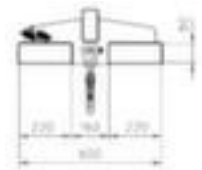

Bauer Lastarm

Traglast 1000 kg, Länge x Breite 2400 x 600 mm, Kranarm starr, Aus Stahl mit Lackierung in RAL2000 Gelborange

Artikelnummer: 525846

Bauer Lastarm

starrer Arm, ohne Neigung

Lastarm

- Traglast 1000 kg
- Länge x Breite 2400 x 600 mm
- Einfahrhöhe x Einfahrbreite 80 x 220 mm
- Einfahrtaschenabstand 160 mm
- Mit Abrutschsicherung
- Kranarm starr
- Mit 1 Haken
- Nicht kranbar
- Aus Stahl mit Lackierung in RAL2000 Gelborange

Technische Details

Hebegerät	Hebezeug	Einfahrtaschenhöhe	80 mm
Hebezeugtyp	Lastaufnahme	Einfahrtaschenbreite	220 mm
Last-Handling	Stapler-Anbaugerät	Einfahrtaschenabstand	160 mm
Stapler-Anbaugerät	Lastarm	Material	Stahl
Traglast (max.)	1000 kg	Oberfläche	lackiert

Länge	2400 mm	Farbe	gelborange // RAL2000
Breite	600 mm	Farbe Ausführung	gelborange // RAL2000
Arm Funktion	starr	Sicherheitsausstattung Hebezeuge	Abrutschsicherung
Last-Handling Ausstattung	1 Haken	Gewicht	53 kg
Kranbar	Nicht kranbar		

Dazu passt auch ...

142260		Krangabel, Traglast 3000 kg, Gabel Höhe x Länge x Breite 50 x 1000 x 120 mm, mit automatischem Gewichtsausgleich an der Öse
350239		Rundschlingen-Gehänge, Traglast einfach direkt 1000 kg, Nutzlänge 1 m, Strangzahl: 1 Stück, aus Polyester in violett