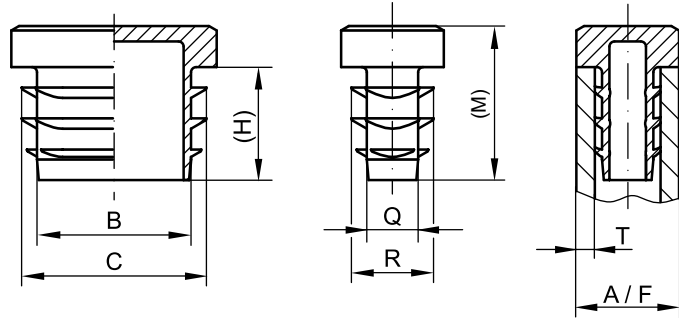

Maße in mm

Fortsetzung »

RECHTECKSTOPFEN

GPN 270

poeppelmann.com/de/gpn270

« Fortsetzung

Artikel	Anwendbar für Rohrmaße		Maße						Bestell-Nr.
	Außen A/F	Wandstärke T	B	C	(H)	(M)	Q	R	
GPN 270 R 10050 3	100 x 50	3	91	96	17	22	41	46	270 1050 0000
GPN 270 R 10050 4	100 x 50	4	89	94	17	22	39	44	270 1054 0000
GPN 270 R 10050 5	100 x 50	5	87	92	17	22	37	42	270 1055 0000
GPN 270 R 12040 3	120 x 40	3	111	116	17	22	31	36	270 1240 0000
GPN 270 R 12060 3	120 x 60	3	111	116	17	22	51	56	270 1260 0000
GPN 270 R 12060 4	120 x 60	4	109	114	17	22	49	54	270 1264 0000
GPN 270 R 12060 5	120 x 60	5	107	112	17	22	47	52	270 1265 0000
GPN 270 R 12080 1,5-2	120 x 80	1,5 - 2	113	118	17	22	73	78	270 1280 0000
GPN 270 R 14080 4	140 x 80	4	129	134	17	22	69	74	270 1480 0000