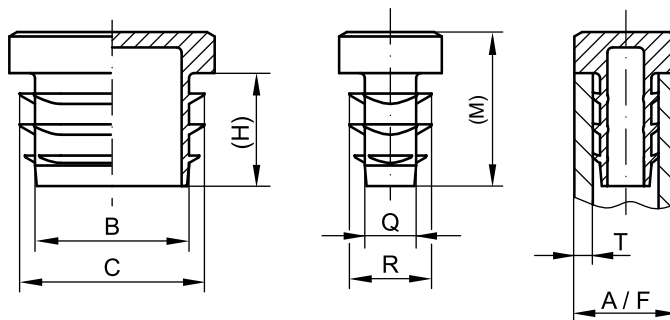

GPN 270

poepplmann.com/de/gpn270

Standardfarbe: schwarz

Material: PE-LLD

Robuster.

Verstärkter Kopfbereich für erhöhte Beanspruchung.

Besser.

Zum Verschließen von Profilrohren. Presssitz durch Lamellen. Hochwertige Optik durch genarbte Kopfoberfläche und seitlicher Fase.