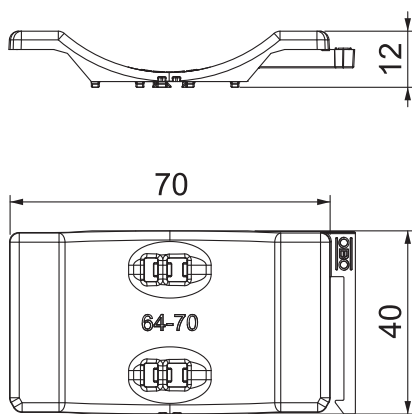

Technisch specificatieblad

Universele tegenwand, kunststof

Artikelnr. 1198070

Onafhankelijk van de rail, universeel toepasbaar door opschuiven op een been van de beugelklem. Dankzij een intelligente vorm aan de achterzijde, combineerbaar tot dubbele wand. Installatie achteraf zonder demontage van de beugelklem mogelijk.

PP Polypropyleen

Stamgegevens

Bestelnr.	1198070
Type	2058UW 70 LGR
Leverbaar vanaf	15.05.2019
Dimensie	64-70mm
Kleur	lichtgrijs
RAL-nummer	7035
Materiaal	Polypropyleen
Materiaal-afk.	PP
Kleinste verkoop-eenheid (VG)	25 Stuk
Gewicht	0,96 kg/100 st.

Technische gegevens

Afmeting B	75,50 mm
Afmeting H	12,30 mm
Afmeting L	40,00 mm
Uitvoering borgplaat/klemmen	Tegenwand
Geschikt voor max. kabeldiameter	70,00 mm
Spanbereik D	64,00 - 70,00 mm