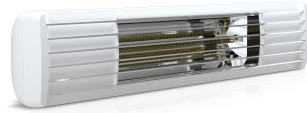

Produktbezeichnung	ET-EXO-PRO-2500RC-W
Artikelnummer	45008
Hersteller	ETHERMA

Produktbeschreibung

ETHERMA EXO PRO Infrarotstrahler, Funk, 2.5kW, weiß, IP65

Der neue Premium-Infrarotstrahler ETHERMA EXO PRO ist speziell für die Anwendung im Außenbereich wie Terrassen, Balkone, Gastronomie oder Hütten entwickelt worden. Die hocheffiziente, kurzweilige Infrarotwärmestrahlung durchdringt aufgrund ihrer Wellenlänge die Luft besonders effizient und schnell, sorgt sehr schnell für ein spürbares Wärmegefühl und garantiert so eine hohe Betriebskosteneinsparung gegenüber Gasstrahlern oder Gasheizpilzen. Gerade im Außenbereich sind Infrarotheizstrahler besonders flexibel einsetzbar und überzeugen durch ihre Wartungsfreiheit. Optional ist der ETHERMA EXO PRO auch mit integriertem Funk-Dimmer verfügbar, so dass sich der Heizstrahler unkompliziert per Funk-Fernbedienung steuern und in drei Stufen (33%/66%/100%) dimmen lässt. Das Gerät ist aus hochwertigem, rostfreiem Aluminium gefertigt und dank Schutzart IP 65 Strahlwasser geschützt, so dass einem ganzjährigen Einsatz im Outdoorbereich nichts im Wege steht. Die innovative Carbonheizröhre erzeugt zuverlässig maximale Wärmeleistung mit nur minimalem Restlichtanteil und ist mit 10.000 Stunden überdurchschnittlich langlebig. Sie ist durch den Reflektor umschlossen, so dass die Wärme gezielt nach vorne abgegeben wird. Farben: weiß, schwarz; geeignet für Wand- und Deckenmontage, Schutzart: IP 65, Spannung: 230 V, Steckerleitung 180 cm, Systemaufbau: CE konform