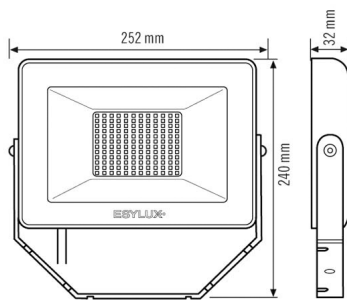

BASIC OFL TR 5000 840 BK

Artikelnummer   GTIN
EL10810756   4015120810756

Maattekening