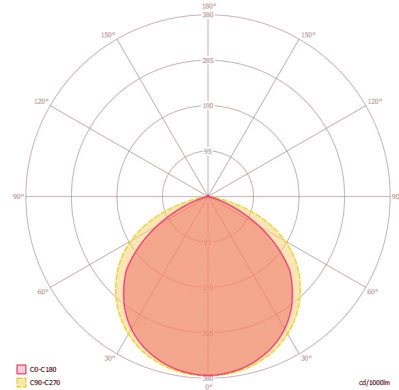

ELEKTRISCHE UITVOERING	
Besturingssysteem	ON/OFF
Beschermingsklasse	I
Nom. spanning	220 – 240 V AC / 50 – 60 Hz
Inschakelstroom	10,1 A / 36 µs
Lekstroom	0,172 mA
VERLICHTING	
Diffusor	helder
Lichtuittreding	direct
Stralingshoek	120 °
Unified Glare Rating	< 30
Flikkerfactor	<30%
Nominaal vermogen P	47 W
Lichtstroom	5000 lm
Lichtopbrengst	106 lm/W
Kleurtemperatuur	4100 K
Kleurweergave-index Ra	> 80
Kleurtolerantie	4 SDCM
Color Quality Scale	>80
Nominale levensduur L70B10 Bij 25 °C	50000 h
Nominale levensduur L70B50 Bij 25 °C	50000 h
Nominale levensduur L80B10 Bij 25 °C	35000 h
Nominale levensduur L80B50 Bij 25 °C	35000 h
Nominale levensduur L90B10 Bij 25 °C	25000 h
Nominale levensduur L90B50 Bij 25 °C	25000 h
Fotobiologische veiligheid	RG0

BASIC OFL TR 5000 840 BK

Artikelnummer GTIN
EL10810756 4015120810756

Maattekening

Lichtverteilungskurve_Bild (web)

Schakelschema

Standardschema

Gedetailleerde productbeschrijving

- De compacte schijnwerper OFL BASIC is geschikt voor ruimtebesparende verlichting van verkeerswegen, garages en parkeerplaatsen of voor de belichting van gevels en borden. .
- LED-schijnwerper met compacte aluminium behuizing voor onopvallende montage, wit.
- 50 W lichtsterkte met 4000 K lichtkleur (neutraalwit).
- Zeer goede efficiëntie met ca. 100 lm/W