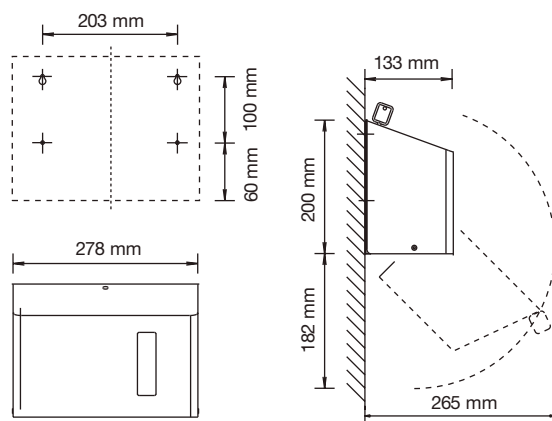

ART. 29-520

PAPIERHANDTUCHSPENDER

SERIE OMEGA

AIR-WOLF GmbH
Waschraum- und Hygienetechnik
Unterhacher Strasse 75
D-81737 München

Telefon +49 (89) 420790-10
Telefax +49 (89) 420790-70
air-wolf@air-wolf.de
www.air-wolf.de

Ein Unternehmen der
Wolf-Gruppe

AIR-WOLF

AUSSCHREIBUNGSTEXT

Papierhandtuchspender für ca. 300 Papierhandtücher, frei befüllbar mit handelsüblichen Falthandtüchern in C- oder V-Falzung, Edelstahl mattschwarz beschichtet, Materialstärke 1,0 mm, abgeschrägte Oberseite gegen das Ablegen von Abfall, mit Sichtfenster zur Füllstandskontrolle, mit Einheitsschloss, inklusive Befestigungsmaterial und Schlüssel, für Aufputzmontage

ABMESSUNGEN

H x B x T 200 x 278 x 133 mm
Gewicht 1,7 kg

EINSATZGEBIETE

Universell einsetzbar, auch in öffentlichen, stark frequentierten und vandalismusgefährdeten Bereichen: Flughäfen, Stadien, Veranstaltungshallen, Gastronomie, Schulen, Universitäten, Diskotheken, Kommunalbauten, Ladengeschäfte, Kanzleien, Büros, Theater, Kinos, Hotels, Wellness etc.

MONTAGETIPP

Menschen haben es oft eilig und vermeiden Umwege. Installieren Sie also Papierhandtuchspender und dazugehörige Abfallbehälter möglichst übereinander und auf dem direkten Weg zwischen Waschtisch und Ausgang.

ALTERNATIVE OBERFLÄCHENAUSFÜHRUNGEN

AIR-WOLF Papierhandtuchspender,
Edelstahl weiß beschichtet, Art. 29-420

AIR-WOLF Papierhandtuchspender,
Edelstahl gebüestet transparent pulverbeschichtet gegen Finger- und Anlaufspuren, Art. 29-020

OPTIONAL - PASSENDE FALTHANDTÜCHER

Passende Falthandtücher mit C- oder V-Falzung finden Sie in unserem aktuellen Katalog mit den derzeit gültigen Preisen oder auf unserer Homepage www.air-wolf.de