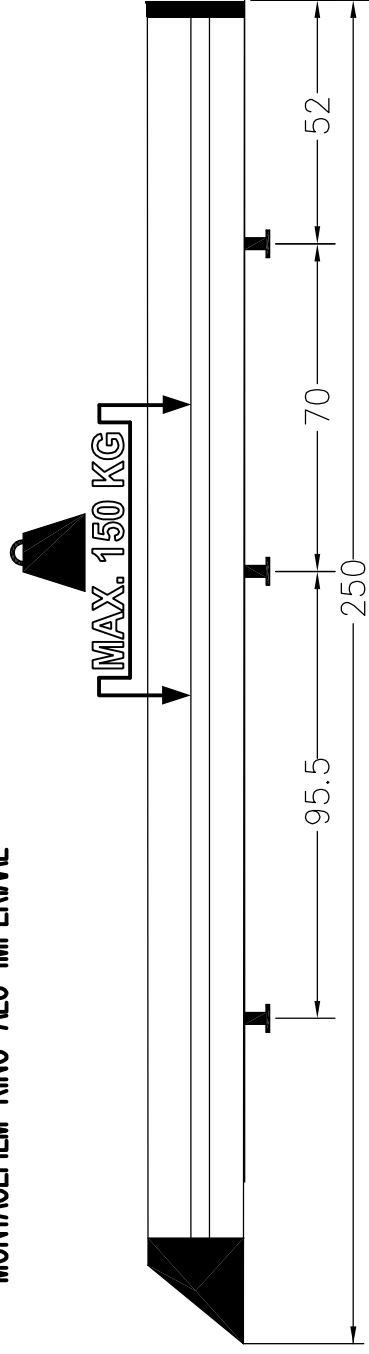

Nissan Interstar
 Opel Movano
 Renault Master

250x173 CM. (L1-H2)

 S	6x	 3xD M8	18x	 M6	12x
	6x	 M8	12x	 3xD M6	12x
	6x	 M8x25	6x	 M6	12x
 M8x25	12x	 M8	18x		12x
 2xD M8	24x	 M6x20	12x	 KING PING	2x

MONTAGEFILM KING-ALU IMPERIAL