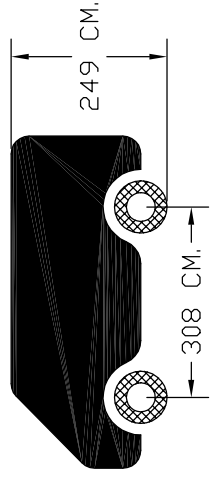

Nissan Interstar
 Opel Movano
 Renault Master

250x173 CM. (L1-H2)

 S	6x	 3xD M8	18x	 M6	12x
	6x	 M8	12x	 3xD M6	12x
	6x	 M8x25	6x	 M6	12x
 M8x25	12x	 M8	18x		12x
 2xD M8	24x	 M6x20	12x	 KING PING	2x

MONTAGEFILM KING-ALU IMPERIAL