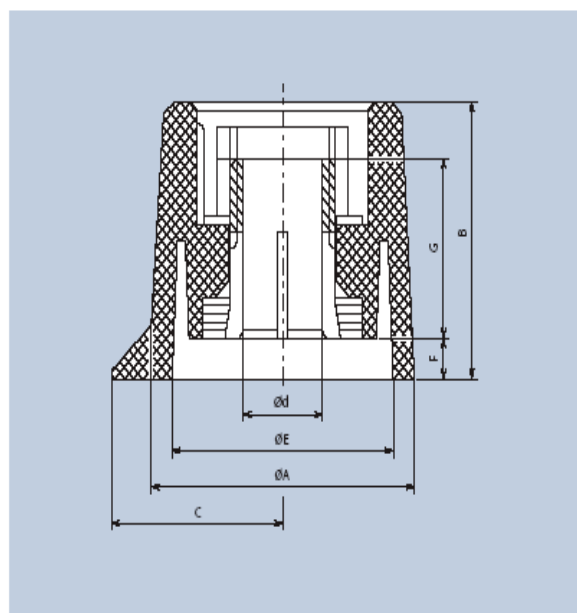

Kunststoff-Drehknöpfe mit Spannzangenbefestigung

Plastic Turning Knobs with Collet Fixing

matt · mat										
Ø A	B	C	Ø d	Ø E	F	G	-	schwarz black Art.-Nr.	grau grey Art.-Nr.	
12	14	7,5	3	-	-	5	-	4307.3131	4307.3141	
12	14	7,5	3,2	-	-	5	-	4307.1131	4307.1141	
12	14	7,5	4	-	-	5	-	4307.4131	4307.4141	
15	16	9,5	4	-	-	5	-	4309.4131	4309.4141	
15	16	9,5	6	-	-	5	-	4309.6131	4309.6141	
15	16	9,5	6,35	-	-	5	-	4309.7131	4309.7141	
20	17	13	4	17	2,5	11	-	4311.4131	4311.4141	
20	17	13	6	17	2,5	11	-	4311.6131	4311.6141	
20	17	13	6,35	17	2,5	11	-	4311.7131	4311.7141	
28	18,5	17	6	23	4,5	11	-	4312.6131	4312.6141	
28	18,5	17	6,35	23	4,5	11	-	4312.7131	4312.7141	

4309.7131 = 429924

4311.7131 = 429912

4312.7131 = 429900