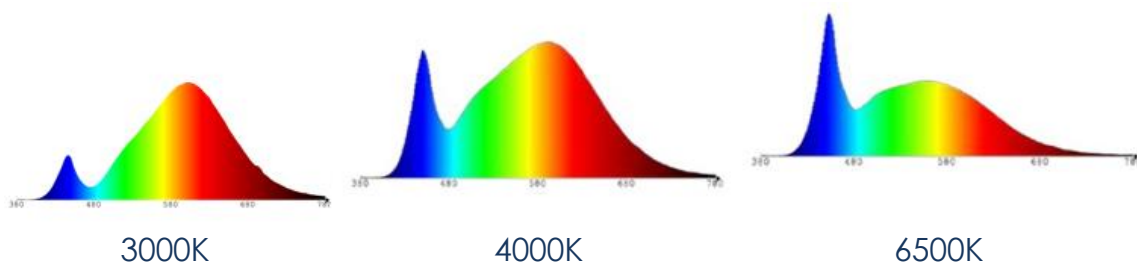

Lichtspektrum