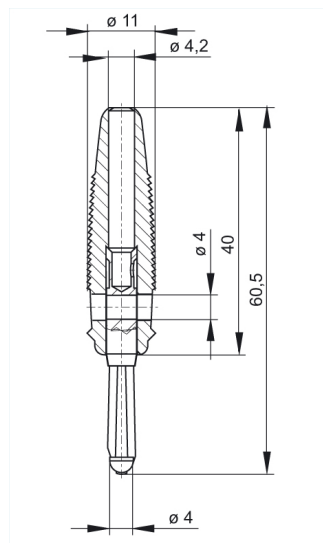

BUELA 30 K schwarz/black

Industrial Connectors:Meß- und Prüfzubehör:Stecker:4 mm System

Produktbeschreibung

Beschreibung	Büschelstecker, trittfeste, biegsame Isolierhülse mit Querloch. Das sich verjüngende Hülsenende dient als Knickschutz für die Leitung. Lötanschluss bis max. 2,5mm ² Leiterquerschnitt. Kontaktmaterial Messing vernickelt
Typ	BUELA 30 K schwarz/black
Bestell-Nr.	930 727-100
System	4 mm System
Gehäusefarbe	schwarz
Farbvarianten	● ● ● ● ●
weitere Standardvarianten	Gehäusefarbe rot, Bestell-Nr. 930 727-101; Gehäusefarbe blau, Bestell-Nr. 930 727-102; Gehäusefarbe gelb, Bestell-Nr. 930 727-103; Gehäusefarbe grün, Bestell-Nr. 930 727-104

Zeichnung

Technische Daten

Stiftdurchmesser	4 mm
Kontaktart	gefederter Stift
Anschlußart	löten
Bemessungsspannung	DC 60 V
Bemessungsstrom	30 A
Durchgangswiderstand	3 mOhm

Werkstoff

Kontaktmaterial	Messing
Kontaktflächenmaterial	vernickelt