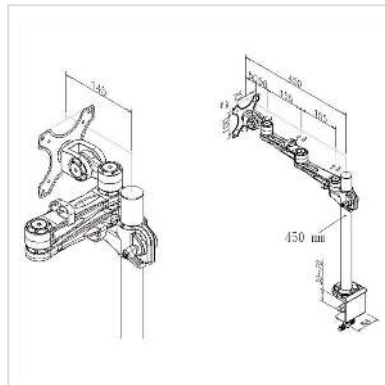

# VALUE LCD-Arm Trägerstange, 4 Gelenke, Tischmontage

<b>Artikelnummer</b>	17.99.1132
<b>Hersteller</b>	VALUE
<b>Hersteller-Art.-Nr.</b>	17.99.1132
<b>EAN (Einzelstück)</b>	7611990185702

**Der LCD-Monitorarm Trägerstange zur Tischklemmmontage kann flexibel auf den besten Blickwinkel für den Betrachter eingestellt werden.**

- Zum Klemmen an der Tischkante bis zu einer Plattenstärke von 8cm
- Der Monitorarm ist an der Trägerstange höhenverstellbar
- Zur Befestigung von Bildschirmen mit VESA 75 (75x75mm) bzw. VESA 100 (100x100mm)
- Tragkraft: bis 10kg

## Technische Daten

Hersteller	VALUE
Produktgruppe	LCD-Monitorarme
Produkttyp	Monitorarm, Tischmontage
Farbe	grau
Tragkraft	10 kg
Anzahl Drehpunkte	5
Befestigung	Tischklemmmontage
Armlänge maximal	450 mm
Verstellmöglichkeit	Einstellbarer Federspanner
Neigbar	ja
Höhenverstellbar	ja

Drehbar	ja
Anzahl Monitore	1
VESA 75 x 75 mm	ja
VESA 100 x 100 mm	ja
Materialgruppe	Metall
Technische Besonderheiten	Höhenverstellbar
Gewicht	2954 g
Verpackungshöhe	140 mm
Verpackungsbreite	150 mm
Verpackungstiefe	600 mm
Paketgewicht	3.571 kg