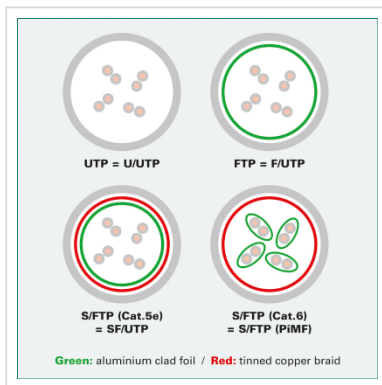

ROLINE S/FTP Cat.5e patchkabel, rood, 5,0 m

Art.nr.	21.15.0361
Fabrikant	ROLINE
Art.nr. fabrikant	21.15.0361
EAN (een stuk)	7611990166992

Kant en klaar dubbel afgeschermde Twisted-Pair patchkabel met RJ-45 connectoren aan beide uiteinden.

- Geschikt voor professionele en industriële toepassingen.
- Klaar voor gebruik.
- Buigbaar dank zij de aan gespoten speciale tule met knikbescherming.
- 1:1 aangesloten volgens EIA/TIA568.
- Opbouw: 8 aders soepel met afscherming van polysterfolie met aluminium
- Extra afscherming door gevlochten koperen mantel.
- Impedantie: 100 Ohm.
- Hoogwaardige vergulde contacten.

Advies:

Wij raden u aan, om bij de opbouw van een nieuw netwerk, de volgende componenten te gebruiken voor de hoogst mogelijke dataoverdracht en de beste test resultaten:

21.15.0020 ROLINE Cat.5e S/FTP installatiekabel massief.

Technische specificaties

Producent	ROLINE
Produkt groep	Twisted Pair Kabel
Produkt type	S/FTP Patchkabel
Kleur	rood
Lengte	5 m
Afschermings type	SFTP
Overdracht kwaliteit	Cat5e / Class D
Impedantie	100 Ohm
Aantal aders	8
Kabel type	Soepel
Crossed	nee
Kleur (Tule)	rood
Kabel LSOH	nee
Connector type RJ45	Standaard