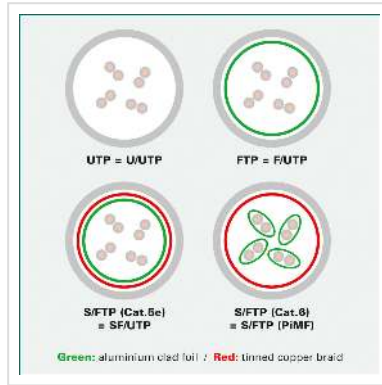

ROLINE F/UTP DataCenter Patchkabel Cat.6A (Class EA), LSOH, extra dun, rood, 0,15 m

Art.nr. 21.15.3310
Fabrikant ROLINE
Art.nr. fabrikant 21.15.3310
EAN (een stuk) 7630049622227

roline
Designed for Professionals

Cat.6A
Class EA

U/FTP

DATA CENTER
Product

LSOH

Onafgeschermd Twisted-Pair-Patchkabel met RJ-45 connectoren aan beide uiteinden

- Bijzonder dunne en flexibele kabel voor gebruik op plekken met weinig ruimte
- Buigzaam door de aangespoten bescherm tulle
- Als Rangeerkabel in een Patchkast of als apparatuur aansluitkabel in een LAN geschikt
- Pin-Layout : 1:1 volgens EIA/TIA568, 8 Aders
- Opbouw: 8 Aders, soepel

Technische specificaties

Producent	ROLINE
Produkt groep	Twisted Pair Kabel
Produkt type	FTP patchkabel
Kleur	rood
Lengte	0.15 m
Afschermings type	FTP
Overdracht kwaliteit	Cat6A / Class EA

Aantal aders	8
Kabel type	Soepel
Crossed	nee
Slanke kabel	ja
Kleur (Tule)	rood
Kabel LSOH	ja
Type connector kant 1	RJ-45
M/F kant 1	Male
Type connector kant 2	RJ-45
M/F kant 2	Male
Connector type RJ45	Standaard