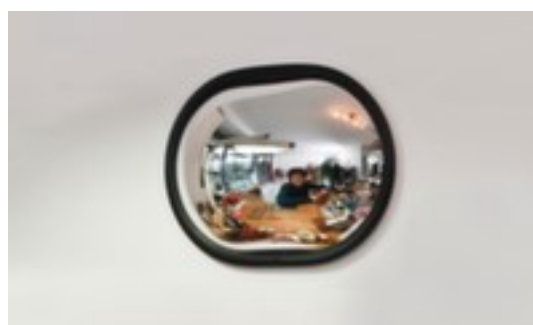

## Moravia Raumspiegel

Höhe x Breite 275 x 365 mm, Spiegel aus Acrylglas, Rahmen in schwarz

Artikelnummer: 141918

**MORAVIA**  
kompetent und fair

### für den Inneneinsatz

Raumspiegel

- Für den Innenbereich geeignet
- Höhe x Breite 275 x 365 mm
- Spiegel aus Acrylglas
- Rahmen in schwarz
- Zur Wandmontage
- Wölbung flach

## Technische Details

Verkehrssicherung	Sicherheitsausstattung	Höhe	275 mm
Sicherheitsausstattung	Spiegel	Breite	365 mm
Spiegeltyp	Raumspiegel	Tiefe	80 mm
Einsatzort	Innenbereich	Wölbung	flach
Material Spiegel	Acrylglas	Befestigungsart	Wandmontage
Farbe Rahmen	schwarz	Gewicht	1 kg