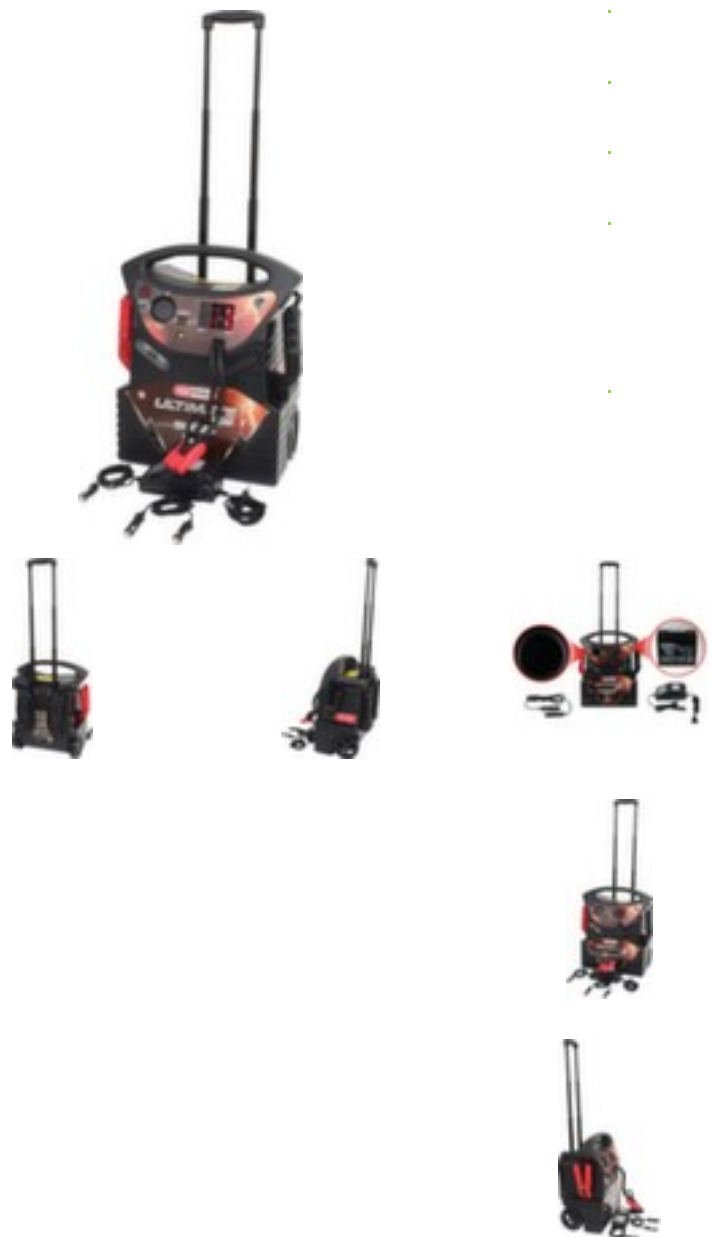

## KS Tools

### KS Tools 12 V + 24 V Batterie-Booster

mobiles Starthilfegerät 2340 A

Artikelnummer: 234694

## Dazu passt auch ...

216459

PVC-Packband, Trägermaterial aus PVC mit Kleber aus Naturkautschuk, Rollen Länge x Breite 66 m x 50 mm, Stärke 65 µm, In braun

218389

Betriebs-Verbandkasten, Füllung: nach DIN 13157, Koffer aus Kunststoff in orange, mit Wandhalterung

369055

Mülltonne, Inhalt 80 l, Korpus aus Polyethylen in rot, Höhe x Breite x Tiefe 930 x 445 x 520 mm, Deckel aus Polyethylen in rot, komplett umklappbar, Unterbau 2 Räder mit Vollgummi-Bereifung