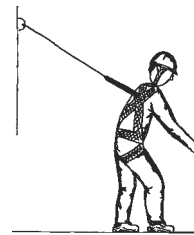

Best.-Nr. 891505

verstellbares Halteseil 16 mm Ø mit Seilkürzer

- Das verstellbare Halteseil 16 mm Ø, 2 m Nutzlänge mit einseitig Karabinerhaken wird als Zubehör zum Haltegurt geliefert.
- die Längenverstellung erfolgt durch den komfortablen Seilkürzer mit Öse und Alu-Karabiner 115 mm

Best.-Nr. 891504

Best.-Nr. 680195

Bezeichnung	Best. Nr.	Gurtlänge	Brust-/Leibumfang	△
verstellbares Halteseil 12 mm Ø	891505			500
verstellbares Halteseil 16 mm Ø mit Seilkürzer	891504			1200
Verbindungsmittel 2 m BFD Y	680195			
Verbindungsmittel 2 m BFD V	680196			

Auffanggurt

- Der Auffanggurt ARG ist ein universeller Standardgurt, der in vielen Bereichen eingesetzt werden kann
- ein D-Ring hinten als Auffangöse nach EN 361
- zwei seitliche D-Ringe als Halteösen nach EN 358
- Gurtbänder 45mm breit mit Doppelrahmenverschluss