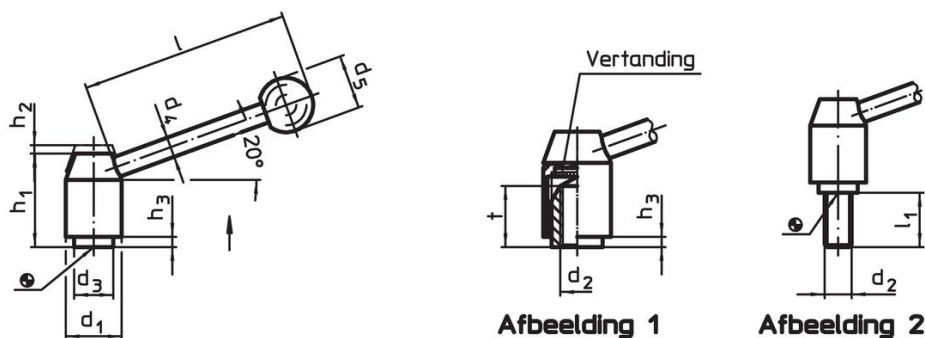

Verstelbare klemhefbomen

24440.0522

Productbeschrijving

Materiaal

Hefboom

- staal, gezwart

Binnendelen

- staal, gezwart, kwaliteit 5.8

Schroef

- staal, gezwart, kwaliteit 5.8

Kogelknop

- kunststof (PF 31), zwart, DIN 319

Werking

Door heffen van de hefboom wordt de vertanding vrijgegeven. De hefboom wordt via de vertanding gepositioneerd. Het draadeind kan vervangen worden. Na het loslaten klikt de vertanding erin.

Meer informatie

Opmerkingen

Het schroefdraad kan verwisseld worden.

Tekening

Bestelinformatie

d ₁	d ₂	l ₁	d ₃	Afmetingen						[g]	Artikelnr.	
				d ₄	d ₅	h ₁	h ₂	h ₃	l			
met draadeind – Afbeelding 2, Staal												
40	M20	50	30	14	35	68	5,5	6	138	792	24440.0522	