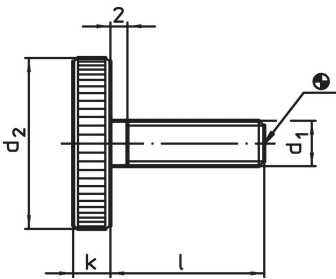

### Productbeschrijving

Kartelschroeven zijn uit één stuk (DIN-benaming A).

### Opmerkingen

Kartelsteek en karteldiepte kunnen afwijken van DIN.

### Bestelinformatie

d <sub>1</sub>	l	Afmetingen		k	[g]	Artikelnr.
		d <sub>2</sub>	[mm]			
<b>Roestvast staal</b>						
M4	16	16		3,5	6,2	24770.0296