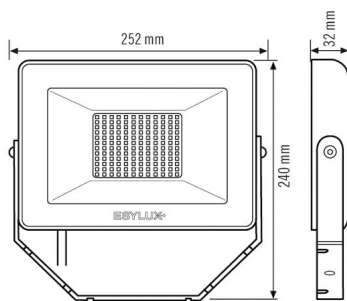

BASIC OFL TR 5000 840 BK

Artikelnummer	GTIN
EL10810756	4015120810756

Zubehör

Produktbezeichnung	Artikelnummer	Produktbeschreibung	GTIN
Befestigung			
FL WALL ARM 700 BK	EL10810534	Wandausleger für Strahler, 700 mm, inklusive Adapter, schwarz	4015120810534
FL GROUND SPIKE BK	EL10810558	Erdspieß für Strahler, inklusive Adapter, schwarz	4015120810558

Maßzeichnung