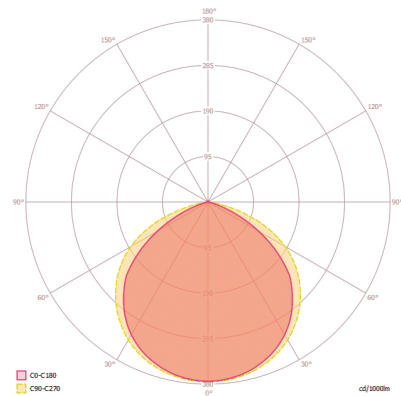

Maßzeichnung

Lichtverteilung

Schaltplan

Standardbetrieb

Ausführliche Produktbeschreibung

- Der kompakte Strahler OFL BASIC eignet sich für die platzsparende Ausleuchtung von Verkehrswegen, Garagen und Plätzen oder die Beleuchtung von Fassaden und Schildern.
- LED-Strahler mit kompaktem Aluminiumgehäuse für die unauffällige Montage, weiß.
- 50 W Lichtleistung mit 4000 K Lichtfarbe (neutralweiß).
- Sehr gute Effizienz mit 100 lm/W