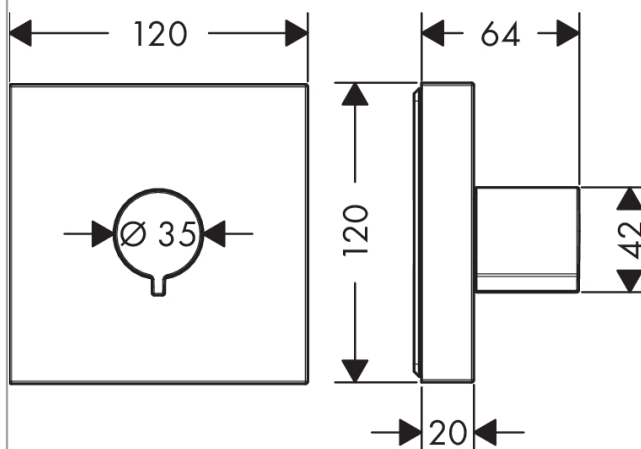

**AXOR ShowerSolutions**  
**Absperrventil 120/120 Unterputz eckig**  
 Oberfläche: **Brushed Brass** Artikelnummer: **10972950**

## Merkmale

- Anschlussart: DN15/DN20
- bei Installation in direktem Verbund (10 mm Abstand) mit # 10751000, # 10651000, # 28491000, # 40872000 oder # 40873000 wird die Nutzung des Grundkörpers # 10971180 empfohlen
- bei losgelöster Installation (Abstand größer 10 mm) ist auch die Nutzung der Grundkörper # 16973180, # 16974180 oder # 16970180 möglich
- P-IX 29470/II

## Produktabbildung

## Maßzeichnung

**AXOR ShowerSolutions**  
**Absperrventil 120/120 Unterputz eckig**  
 Oberfläche: **Brushed Brass** Artikelnummer: **10972950**