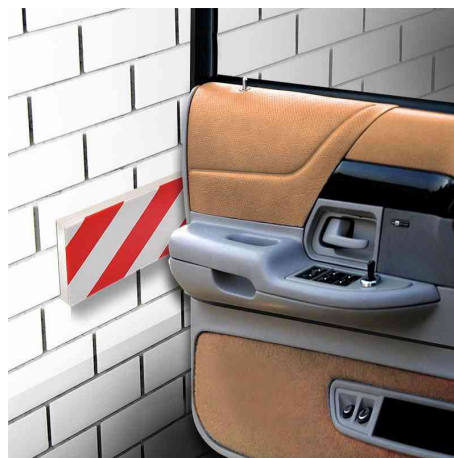

Protection murale de portière de voiture, pour garage

- matériau: mousse polyuréthane
- autoadhésive
- qualité extra forte
- dimensions par pièce: (L)400 x (P)20 x (H)160 mm
- conditionné = 2 pièces
- vendu uniquement au conditionnement

Protection murale de portière de voiture

Visuel de référence: présente le produit en utilisation

Produit	Modèle	Numéro de fabricant	Code
Protection murale de portière de voiture		019042	11570211