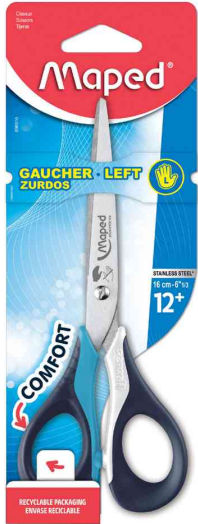

Schere Sensoft 3D, für Linkshänder

- ergonomisch geformte Griffe, abgestimmt auf Kinderhände
- optimale Handhabung: flexible Grifflöcher
- Klingen aus gebürstetem Edelstahl
- die Lieferung farbig sortiert in grün/schwarz, pink/schwarz und blau/schwarz, ein spezieller Farbwunsch ist nicht möglich!
- auf Blisterkarte

Für wen geeignet:

- Schulkinder

Schere Sensoft 3D, blau

Schere Sensoft 3D, grün

Schere Sensoft 3D, pink

flexible Grifflöcher

Produkt	Ausführung	Länge	Farbe	Anwendung	VE	Hersteller- Nummer	Bestell- Nummer
Schere Sensoft	spitz	160 mm	farbig sortiert	für Linkshänder		696510	82696510