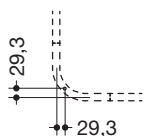

Abmessungen in mm

nachträglich einsetzbar
am 90°-Bogen

Oberfläche

Chr