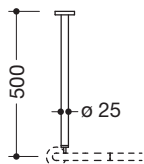

Deckenabhängung 900.34.00240

- gerade Stange mit Befestigungsrosette
- dient zur Befestigung von Vorhangstangen
- aus hochwertigem Edelstahl, verchromt
- Länge 500 mm
- Stangendurchmesser 25 mm, Rosettendurchmesser 70 mm
- kann an der Rosette bauseits bis auf 200 mm gekürzt werden
- Befestigung mit Rosette an der Decke
- inklusive korrosionsfreiem Befestigungsmaterial sowie Dichtband zur Abdichtung der Bohrpunkte

Abbildung ähnlich

Abmessungen in mm

nachträglich einsetzbar
am 90°-Bogen

Oberfläche

Chr

Alternative Oberflächen

Technische Änderungen vorbehalten, 14.08.2019

HEWI Heinrich Wilke GmbH
Postfach 1260
D-34442 Bad Arolsen