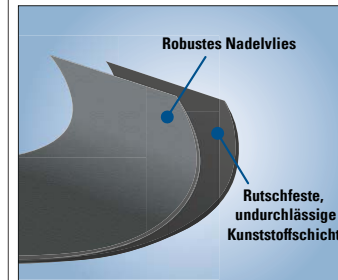

Nadelvlies-Rolle „Extra PE“