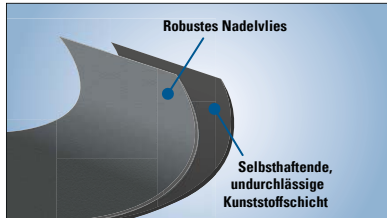

- Vermeidung von Unfällen und Reinigungskosten
- nehmen nahezu alle Flüssigkeiten zuverlässig auf und halten sie fest
- Verunreinigungen wie z. B. Ölspuren werden nicht in andere Bereiche getragen.
- Lauf- und Fahrwege bleiben sauber und rutschfrei.
- Die Farbgebung verbirgt eingebrachte Verschmutzungen.
- Ermüdung durch langes Stehen wird deutlich reduziert.
- schadstofffrei, geruchsneutral und staubbindend: für sauberes Arbeiten und ein angenehmes Arbeitsklima
- mit sauberen Schnittkanten: einfach und schnell verlegt, ohne Stolperfallen

Bodenschutz-Rollen "Professional SH PE"

Die selbsthaftende, flüssigkeitsdichte Unterseite verhindert Faltenbildung und ein Verrutschen des Nadelvlieses. Für maximale Sicherheit.

- Die saugstarke Vliesoberseite sorgt für einen sicheren und rutschfesten Stand selbst bei starker Verschmutzung.
- Auch Staub wird durch die offenporige Faseroberfläche gebunden.
- Dank der selbsthaftenden Folienunterseite kann das Abdeckvlies auch auf unebenen Böden und sogar auf Stufen zeitsparend und faltenfrei verlegt werden.
- Ideal zum Auslegen an Werkbänken und um Maschinen herum.
- Nach dem Gebrauch kann das Nadelvlies rückstandslos entfernt werden.
- auch für starke Beanspruchung, z. B. Staplerverkehr, geeignet
- strapazierfähig, fusselarm und besonders langlebig dank der besonders hohen Abriebfestigkeit
- lösemittelbeständig

Die selbsthaftende PE-Folie auf der Unterseite verhindert ein Durchsickern der aufgenommenen Flüssigkeiten und hält Böden sauber.

Typ	Professional mit selbsthaftender PE-Folie - Light	
Ausführung	schmal	breit
Länge Außen [m]	15	30
Breite Außen [mm]	800	1000
Verpackungseinheit (VE)	Rolle(n)	Rolle(n)
Aufnahmekapazität (Liter / VE)	20	50
Bestellnummer	265-655-JY	268-019-JY

UNIVERSAL – für Öle, Kühl-, Schmier- und Lösungsmittel sowie wässrige Lösungen

Bodenschutz-Rollen „Extra“ und "Extra PE"

- auch für starke Beanspruchung, z. B. Staplerverkehr, geeignet
- strapazierfähig, fusselarm und besonders langlebig dank der besonders hohen Abriebfestigkeit
- lösemittelbeständig