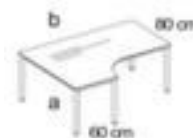

## Nowy Styl bureau à retour à hauteur réglable E10

hauteur x largeur x profondeur 720 - 840 x 1600 x 1600 mm, creux à droite, piètement 4 pieds en acier avec finition époxy résistante aux chocs et aux rayures en aluminium-argenté, tube rond

## Nowy Styl Bureau à retour E10

bureau à retour à hauteur réglable

- hauteur x largeur x profondeur 720 - 840 x 1600 x 1600 mm
- épaisseur de panneau 25 mm
- creux à droite
- bord avec bande de chant en ABS antichoc
- piètement 4 pieds en acier avec finition époxy résistante aux chocs et aux rayures en aluminium-argenté
- tube rond

### Détails techniques

type de meuble	table	matériau de plaque	bois
type de table	bureau	surface de plaque	a. revêt. mélaminé
élément de table	élément de base	couleur de la plaque	différentes finitions au choix
hauteur	720-840 mm	bord de panneau	bandes de chant en ABS
largeur	1600 mm	matériau de châssis	acier

profondeur	1600 mm	surface de châssis	finition peinture époxy
épaisseur de panneau	25 mm	couleur du châssis	aluminium-argenté
forme de panneau	forme libre	hauteur réglable	oui
forme de châssis	piètement 4 pieds	fonction mémoire	non
forme de tube	tube rond	exécution couleur	aluminium-argenté
creux	à droite	Poids	64,4 kg
Profondeur de montage additionne	600-800 mm		