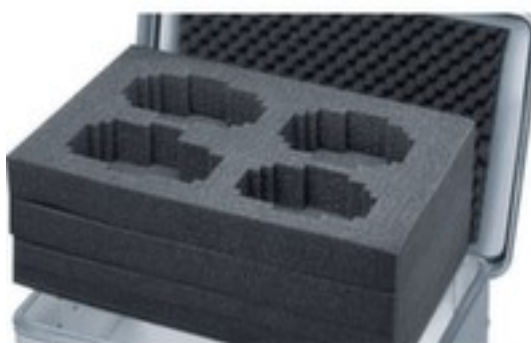

ZARGES plukschuim K 424 XC

voor transportkist, hoogte x lengte x
breedte 410 x 750 x 635 mm, van
polyurethaan

Artikelnummer: 146471

ZARGES Set blokschuim K 424 XC

plukschuim

- voor transportkist
- set bestaande uit: dekselschuim met noppen 30 mm (zelfklevend) en vloerschuim 10 mm
- hoogte x lengte x breedte 410 x 750 x 635 mm
- van polyurethaan

Technische details

| | | | |
|------------------|--|-----------|--------------|
| baktype | accessoire | lengte | 750 mm |
| voor baktype | transportkist | breedte | 635 mm |
| set bestaand uit | dekselschuim met noppen 30 mm (zelfklevend) en vloerschuim 10 mm | materiaal | polyurethaan |

hoogte 410 mm

gewicht 4 kg