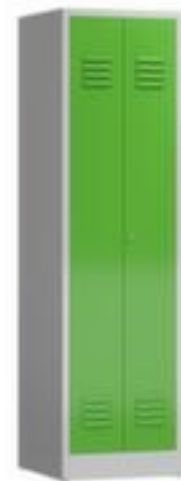

## lockerkast

### ClassiX

hoogte x breedte x diepte 1800 x 500 x 500 mm, 2 vak(ken), Afsluitbaar met klinksluiting voor hangslot, deuren gemeenschappelijk afsluitbaar, onderbouw sokkel, romp met elektrostatische poedercoating in RAL7035 lichtgrijs, front met elektrostatische poedercoating in RAL 6018 geelgroen

### lockerkast

- hoogte x breedte x diepte 1800 x 500 x 500 mm
- 2 vak(ken)
- deuraanslag beide zijden
- links uitgerust met 4 legborden, rechts met hoedenplank en kledingstang met 2 dubbele haken
- dubbele openslaande deur met ventilatiesleuven
- Afsluitbaar met klinksluiting voor hangslot
- deuren gemeenschappelijk afsluitbaar
- onderbouw sokkel
- constructie van staal, gelast
- romp met elektrostatische poedercoating in RAL7035 lichtgrijs
- front met elektrostatische poedercoating in RAL 6018 geelgroen
- Leveringstoestand voorgemonteerd