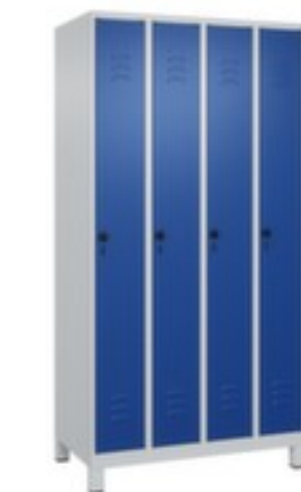

C+P

Armoire vestiaire

Classic Plus

hauteur x largeur x profondeur 1950 x 1000 x 500 mm, 4 compartiment(s), largeur compartiment 250 mm, Verrouillable avec Serrure porte-cadenas de sécurité pour cadenas, soubassement pieds en plastique, corps avec thermolaquage en RAL7035 gris clair, face avant avec thermolaquage en RAL5010 bleu gentiane

Numéro d'article: 258323

Classic+

Armoire vestiaire

- hauteur x largeur x profondeur 1950 x 1000 x 500 mm
- 4 compartiment(s)
- largeur compartiment 250 mm
- butée de porte à droite
- angle d'ouverture de la porte 110 °
- par compartiment une tablette à chapeaux soudée au-dessus d'une tringle avec 3 doubles crochets coulissants anti-torsion
- porte battante avec porte-étiquette et fentes d'aération
- portes à fleur avec gonds intérieurs
- Chaque porte est équipée de série d'un amortisseur
- Grande stabilité et rigidité grâce à l'augmentation du matériau aux endroits cruciaux et à la structure raffinée BIONIC Steel Frame