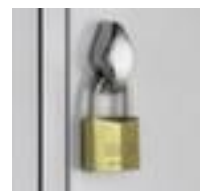

C+P

armoire vestiaire

Classic

hauteur x largeur x profondeur 1800 x 1590 x 500 mm, 4 compartiment(s), largeur compartiment 400 mm, Avec cloison de séparation médiane, Verrouillable avec serrure porte-cadenas, soubassement socle, corps avec thermolaquage, face avant avec thermolaquage

Numéro d'article: 406885

CLASSIC

C+P Penderies et armoires vestiaires Classic

armoire vestiaire

- hauteur x largeur x profondeur 1800 x 1590 x 500 mm
- 4 compartiment(s)
- largeur compartiment 400 mm
- par compartiment tablette pour chapeaux, tringle à vêtements, crochet
- Avec cloison de séparation médiane
- porte battante avec fentes d'aération
- portes à fleur avec gonds intérieurs
- avec porte-étiquette supplémentaire
- Verrouillable avec serrure porte-cadenas

Cela s'adapte aussi ...

504275		horloge murale, radiohorloge, disque gradué en blanc avec chiffres arabes, diamètre 300 mm, boîtier en plastique en argent, alimentation électrique par fonctionnement avec batterie
--------	---	--