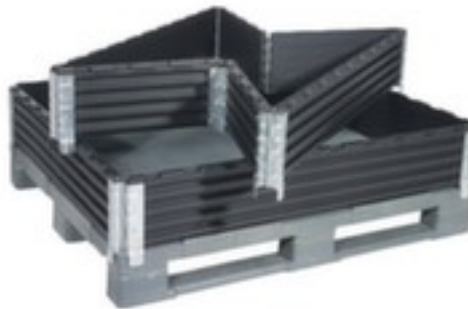

palletopzetframe

hoogte x lengte x breedte 200 x 1200 x 1000 mm, dankzij 6 scharnieren plaatsbesparend opvouwbaar

VE 2 stuks

Artikelnummer: 503179

Palletopzetframe

met 6 scharnieren

palletopzetframe

- hoogte x lengte x breedte 200 x 1200 x 1000 mm
- Voor palletafmeting lengte x breedte 1200 x 1000 mm
- dankzij 6 scharnieren plaatsbesparend opvouwbaar
- Leveringstoestand gedemonteerd

Technische details

type verpakking	palletopzetframe	vouwbaar	ja
hoogte	200 mm	stapelbaar	ja
lengte	1200 mm	framedikte	20 mm
breedte	1000 mm	scharnieren aantal	6 stuks
voor palletafmetingen	1200 x 1000 mm	levering	gedemonteerd
materiaal	kunststof	gewicht	13 kg

Gerelateerde Producten

503187		deler, voor Opzetframe, hoogte x lengte x breedte 200 x 1200 x 1000 mm, deling viervoudig, van kunststof
503188		deler, voor Opzetframe, hoogte x lengte x breedte 200 x 1200 x 1000 mm, deling achtvoudig, van kunststof

503189		stapelhoeken, voor Opzetframe
510115		stapelhoeken, voor Opzetframe

Dit past ook bij ...

402098		palletwiel, draagvermogen 500 kg, laadvlak lengte x breedte 1200 x 800 mm, laadhoogte 280 mm, platform open, platform met 4 vanghoeken als opzethulp en bevestigingsogen, onderstel met slag- en krasvaste poedercoating in RAL5010 gentiaanblauw, 2 zwenk- en 2 bokwielen, zwenkwielen met EASYSTOP en voetbescherming
510137		etikethouder, hoogte x lengte 100 x 125 mm, Voor inhangen, van staal
510925		pallethefwagen, draagvermogen 2500 kg, vork lengte x breedte 1150 x 160 mm, zwenkwielen met massief rubber-banden, breedte x Ø 50 x 200 mm, vorkrollen tandem met nylon-banden, breedte x Ø 77 x 82 mm