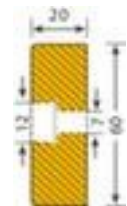

Moravia oppervlaktebescherming

vorm rechthoek, hoogte x lengte x breedte 60 x 1000 x 20 mm, van polyurethaan, in geel/zwart, om vast te schroeven met 3 boringen

Artikelnummer: 520080

MORAVIA
kompetent und fair

Moravia Waarschuwings- en afsperprofiel oppervlaktebescherming

oppervlaktebescherming

- geschikt voor binnen en buiten
- vorm rechthoek
- hoogte x lengte x breedte 60 x 1000 x 20 mm
- van polyurethaan
- in geel/zwart
- om vast te schroeven met 3 boringen
- temperatuurbestendig van -40 °C tot +90 °C
- conform DIN 4844 en brandveiligheidsklasse UL94HB

Technische details

afbakening en verkeer	veiligheidsuitrusting	temperatuurbereik	-40 °C tot +90 °C
veiligheidsuitrusting	beschermprofiel	hoogte	60 mm
beschermingstype	oppervlaktebescherming	lengte	1000 mm

plaats van toepassing	binnen en buiten	breedte	20 mm
vorm	rechthoek	kleur	geel/zwart
norm	DIN 4844	fixatie	om vast te schroeven
brandveiligheid	brandveiligheidsklasse UL94HB	boringen aantal	3 stuks
materiaal	polyurethaan	gewicht	0,5 kg